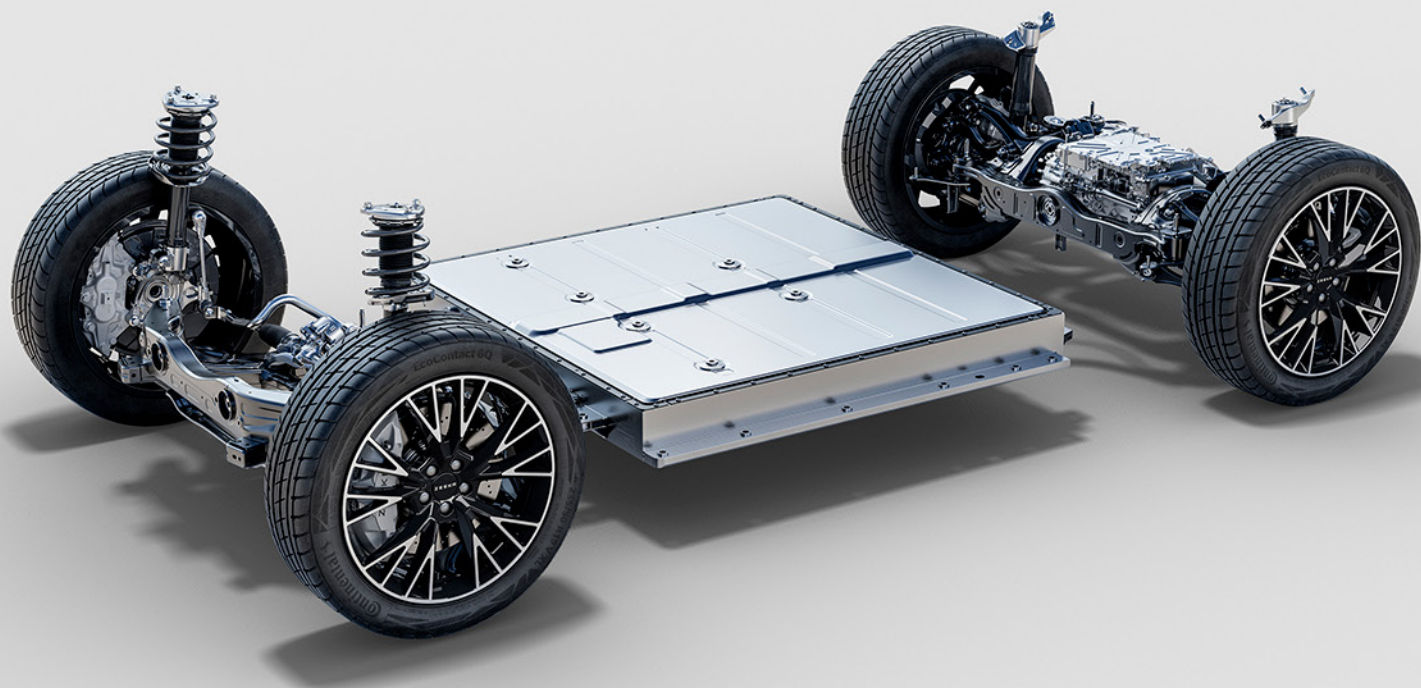

Ficha técnica ZEEKR X

Especificaciones del modelo.

zeekr.com.mx

ZEEKR X

Es un **SUV premium** diseñado para la trepidante vida urbana: elegante, contemporáneo e inteligente. Repleto de elementos de lujo moderno para navegar sin esfuerzo a través de la ciudad. Como todos los autos Zeekr, el modelo X se basa en la Arquitectura de Experiencia Sostenible (SEA), una plataforma totalmente eléctrica, innovadora, modular y escalable que integra a la perfección las últimas tecnologías.

Descubre aquí las especificaciones técnicas que hacen de **ZEEKR X el SUV** eléctrico de lujo ideal para tu estilo de vida.

Generales

	<u>Premium</u>	<u>Flagship</u>
Número de puertas	5	5
Cantidad de pasajeros	5	5
Configuración de asientos	2-3	2-3
Tracción	RWD	AWD

Motor

	<u>Premium</u>	<u>Flagship</u>
Tipo de encendido	Arranque sin llave	Arranque sin llave
Etiqueta NFC	Sí	Sí
Potencia de propulsión (motor eléctrico)	Simple	Doble
Potencia máxima (HP @ rpm)	200 kW / 268 HP	315 kW / 428 HP
Par máximo (Nm @ rpm)	343 Nm / 252 lb-pie	542 Nm / 400 lb-pie
Aceleración 0-100 km/h (s)	5.6	3.8
Velocidad máxima (km/h)	185	190
Capacidad de la batería (kWh)	69.05	69.05
Autonomía (km) - WLTC	440	420
Emisiones	Cero	Cero

Transmisión

	Premium	Flagship
Tipo		Automática

Suspensión delantera

	Premium	Flagship
Características		Independiente
Tipo		MacPherson
Tipo de elemento elástico		Muelle helicoidal
Estabilizador		Sí

Frenos

	Premium	Flagship
Delantero		Disco ventilado
Trasero		Disco ventilado
Freno electrónico		Freno electrónico